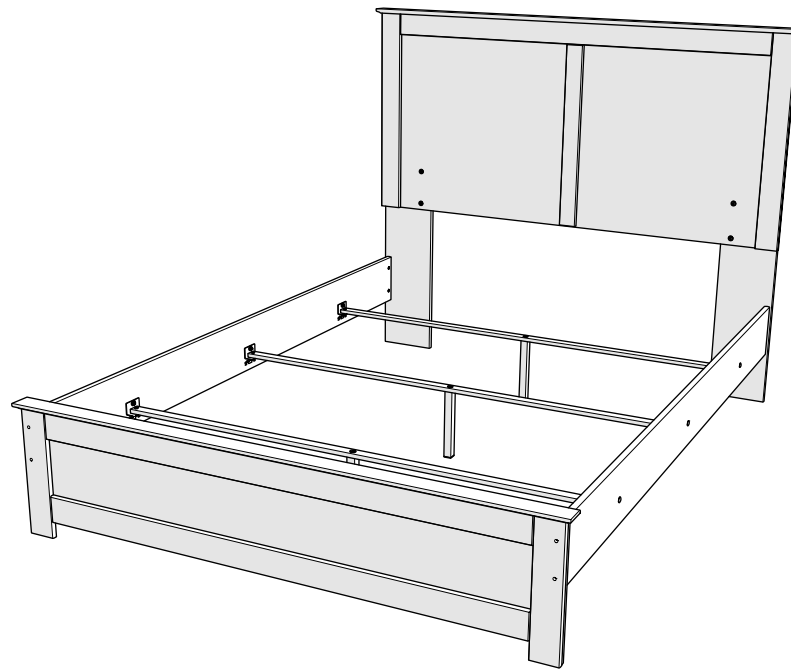

Assembly instructions for: Complete Bed

Part # 10539356 (08/28/24)

Scan Code for
Video Tutorial

Life doesn't come with
instructions, but this does

HARDWARE

Rail Box

Panel Headboard Box

This bag contains small parts that present a choking hazard for children under 3 years of age. These parts are for adult assembly only and should be permanently affixed to the furniture. Any unused parts should be discarded properly.

Esta bolsa contiene piezas pequeñas que presentan un peligro de asfixia. para niños menores de 3 años. Estas piezas son para adultos. montaje solamente y debe fijarse permanentemente a la muebles. Las piezas no utilizadas deben desecharse correctamente.

Ce sac contient de petites pièces qui présentent un risque d'étouffement pour les enfants de moins de 3 ans. Ces pièces sont pour adultes montage uniquement et doit être fixé de façon permanente au meubles. Toutes les pièces inutilisées doivent être jetées correctement.

Deze tas bevat kleine onderdelen die verstikkingsgevaar opleveren voor kinderen onder de 3 jaar. Deze onderdelen zijn voor volwassen montage alleen en moet permanent worden bevestigd aan de meubilair. Alle ongebruikte onderdelen moeten op de juiste manier worden weggegooid.