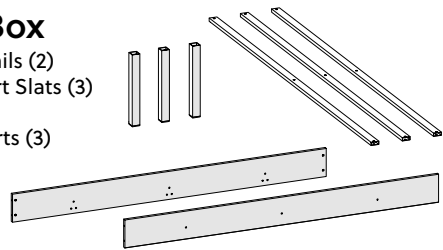

COMPONENTS

Rail Box

- -Side Rails (2)
- -Support Slats (3)
- -Center Supports (3)